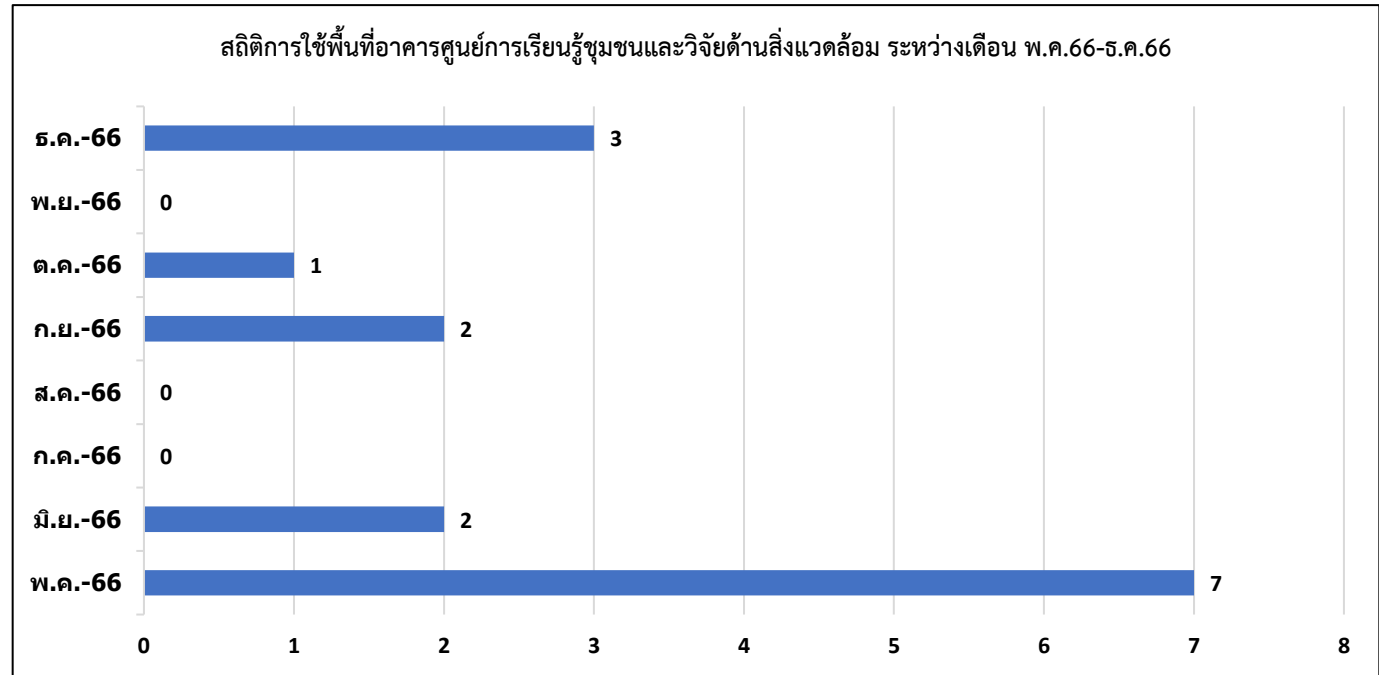

สถิติการใช้พื้นที่อาคารศูนย์การเรียนรู้ฯ
ระหว่างเดือน พ.ค.66-ธ.ค.66

เดือน	จำนวนครั้งขอใช้บริการ
พ.ค.-66	7
มิ.ย.-66	2
ก.ค.-66	0
ส.ค.-66	0
ก.ย.-66	2
ต.ค.-66	1
พ.ย.-66	0
ธ.ค.-66	3
รวม	15

สถิติการใช้พื้นที่อาคารศูนย์การเรียนรู้ฯ
ระหว่างเดือน ม.ค. 67 - มี.ค. 67

เดือน	จำนวนครั้งขอใช้บริการ
ม.ค.-67	1
กพ.-67	0
มี.ค.-67	1
รวม	2