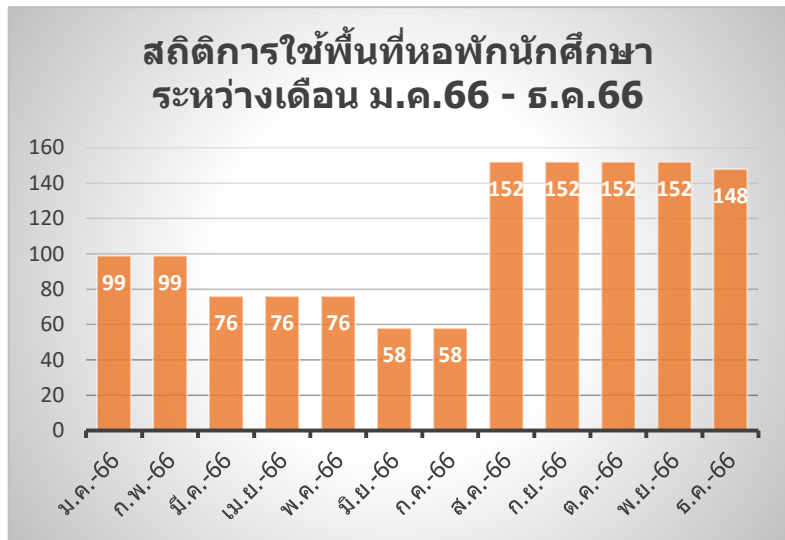

สถิติการใช้พื้นที่หอพักนักศึกษา ระหว่างเดือน ม.ค.66 - ธ.ค.66	
เดือน	จำนวนคนขอใช้บริการ
ม.ค.-66	99
ก.พ.-66	99
มี.ค.-66	76
เม.ย.-66	76
พ.ค.-66	76
มิ.ย.-66	58
ก.ค.-66	58
ส.ค.-66	152
ก.ย.-66	152
ต.ค.-66	152
พ.ย.-66	152
ธ.ค.-66	148

สถิติการใช้พื้นที่หอพักนักศึกษา ระหว่างเดือน ม.ค.67 - มี.ค.67	
เดือน	จำนวนคนขอใช้บริการ
ม.ค.-67	148
ก.พ.-67	116
มี.ค.-67	116

ข้อมูลจำนวนผู้รับบริการที่เข้ามาใช้บริการ ณ จุดให้บริการ (Walk-in) ข้อมูล ณ วันที่ 31 มีนาคม 2567