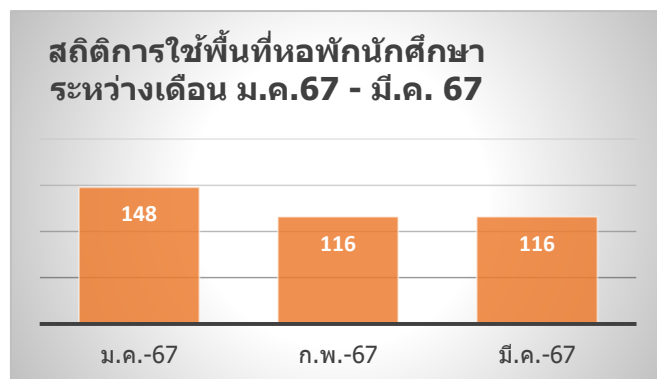

สถิติการใช้พื้นที่หอพักนักศึกษา ระหว่างเดือน ม.ค.66 - ธ.ค.66	
เดือน	จำนวนคนขอใช้บริการ
ม.ค.-66	99
ก.พ.-66	99
มี.ค.-66	76
เม.ย.-66	76
พ.ค.-66	76
มิ.ย.-66	58
ก.ค.-66	58
ส.ค.-66	152
ก.ย.-66	152
ต.ค.-66	152
พ.ย.-66	152
ธ.ค.-66	148

สถิติการใช้พื้นที่หอพักนักศึกษา ระหว่างเดือน ม.ค.67 - มี.ค.67	
เดือน	จำนวนคนขอใช้บริการ
ม.ค.-67	148
ก.พ.-67	116
มี.ค.-67	116

ข้อมูลจำนวนผู้รับบริการที่เข้ามาใช้บริการ ณ จุดให้บริการ (Walk-in) ข้อมูล ณ วันที่ 31 มีนาคม 2567